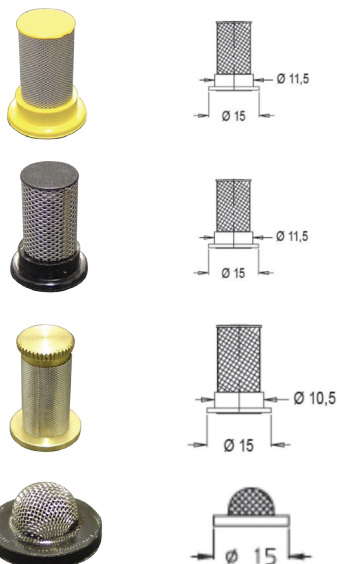

FILTRI PER UGELLI

FILTERS FOR NOZZLES
FILTROS PARA BOQUILLAS